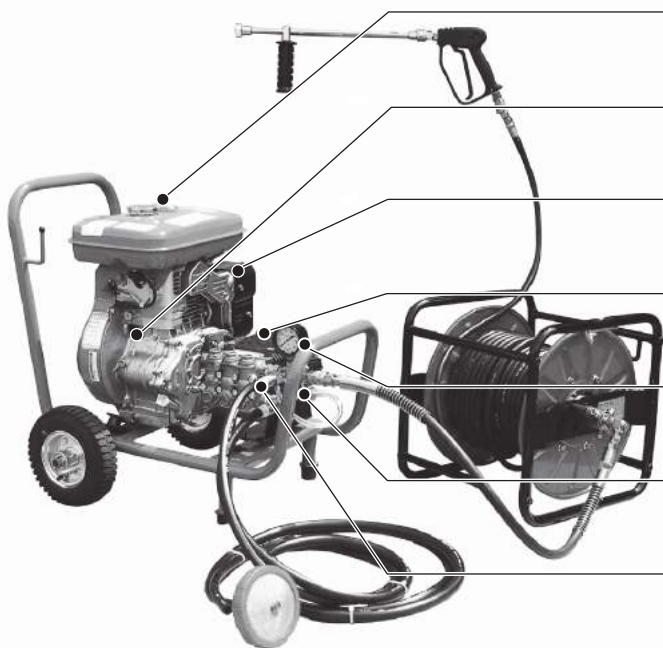

# ジェットグリーン JC-1516GO/JC-2016GO

ポンプ全面改良により

耐久性UP 総水量UP

最新OHVエンジン！  
硬質セラミックポンプ搭載！

GLタイプがリニューアルして新登場！

## ジェットクリーン JC-1516/2016GO

- 最新OHVエンジン  
軽量、静音、燃費節約。オイル消費削減。
- 一発始動  
デコンプ採用により一発始動実現。
- 超軽量・超小型  
エンジン直結で、超軽量、超小型を実現。
- ポンプ  
最新の硬質セラミック材で耐久性抜群。
- 簡単圧力調整  
ノブを回すだけで簡単圧力調整。
- 自動エア抜き弁  
自動エア抜き弁でエア抜き作業不要。
- 安定吐出  
3連プランジャーポンプ採用により連続安定吐出。

型 式	JC-1516GO (CD121602)	JC-2016GO (CD122103)
ポンプ	三連プランジャー	
圧力制御	背圧式アンローダー	
動力	ガソリン 最大6.5 PS/定格5.0PS	ガソリン 最大11.0 PS/定格8.0PS
最大使用圧力	15Mpa(150kgf/cm <sup>2</sup> )	20Mpa(200kgf/cm <sup>2</sup> )
総水量	16 /min	16 /min
寸 法(L×W×H)	79×58×67mm	78×56×67mm
重量	48kg	56kg
標準価格(区分)	¥445,000(A3)	¥599,000(A3)
付属品	洗淨ガン P-28 洗淨ノズル1556 ランス LC-4 ゴムホース9M30m (ドラム付) 吸水ホース・余水ホース 吸水フィルター・工具一式 クリアーフィルター	洗淨ガン P-28 洗淨ノズル1549 ランス LC-4 ゴムホース9H30m (ドラム付) 吸水ホース・余水ホース 吸水フィルター・工具一式 クリアーフィルター

### ★用途に合わせて選べるアクセサリ

**手で洗淨角度自在**

◀ **ニューFAノズル**  
洗淨パターンを狭角(強噴射)から広角(弱噴射)に変えられます。

**洗淨力を1.3倍に**

◀ **スーパーターボノズル**  
お手持ちの洗淨機で、ランス先に取付け、水流を直射回転させます。耐久性アップのターボノズル。

**ホースのより戻しに最高**

▼ **スイベルジョイント付洗淨ガン P28SW-0**  
ホース取付部がぐるぐる回り操作性が大幅UP。